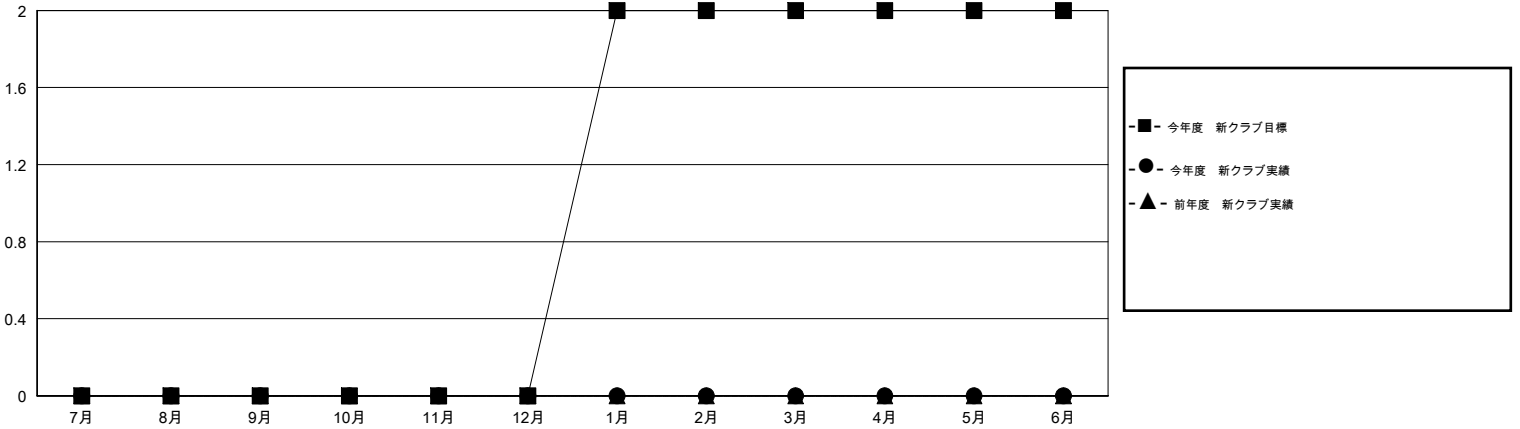

MONTHLY MEMBERSHIP PROGRESS REPORT

District 332 C

Results as of: 5/31/2016

GMT: Masayuki Kaneko

地域 JAPAN

GMT会則地域 5-Jap

クラブ				
結果 : 2015-2016				
四半期	新クラブ目標	新クラブ	解散クラブ	純増 / 減
7月/8月/9月	0	0	0	0
10月/11月/12月	0	0	0	0
1月/2月/3月	2	0	0	0
4月/5月/6月	0	0	0	0

名				
結果 : 2015-2016				
四半期	新会員目標	チャーターメン バー / 新会員	退会者	純増 / 減
7月/8月/9月	75	73	29	44
10月/11月/12月	125	27	14	13
1月/2月/3月	175	38	23	15
4月/5月/6月	50	32	13	19

新クラブ目標及び実績累計

会員目標及び実績累計

解散クラブ: 0	48 CLUBS OF 68 一名以上の新会員を登録	男女別
退会者		男性 1,355 (70.79%)
物故会員 6		女性 559 (29.21%)
クラブ解散 0	健康診断データはこちら	家族会員 951
その他 73		世帯主 426
合計 79		世帯主以外 525