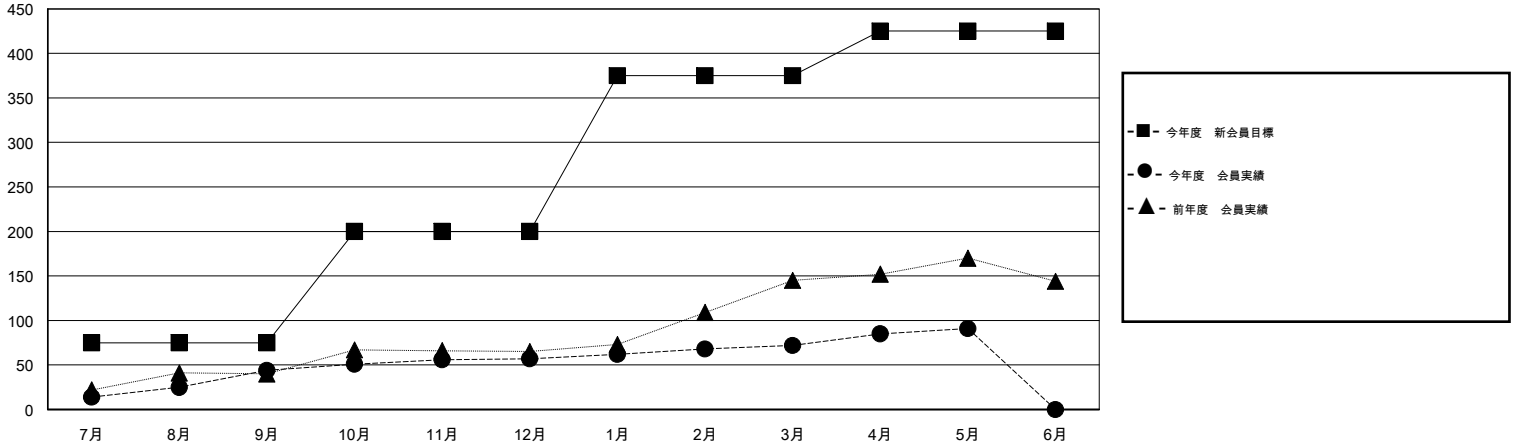

MONTHLY MEMBERSHIP PROGRESS REPORT

District 332 C

Results as of: 5/31/2016

GMT: Masayuki Kaneko

地域 JAPAN

GMT会則地域 5-Jap

クラブ				
結果 : 2015-2016				
四半期	新クラブ目標	新クラブ	解散クラブ	純増 / 減
7月/8月/9月	0	0	0	0
10月/11月/12月	0	0	0	0
1月/2月/3月	2	0	0	0
4月/5月/6月	0	0	0	0

名				
結果 : 2015-2016				
四半期	新会員目標	チャーターメン バー / 新会員	退会者	純増 / 減
7月/8月/9月	75	73	29	44
10月/11月/12月	125	27	14	13
1月/2月/3月	175	38	23	15
4月/5月/6月	50	32	13	19

新クラブ目標及び実績累計

会員目標及び実績累計

解散クラブ: 0	48 CLUBS OF 68 一名以上の新会員を登録	男女別
退会者		男性 1,355 (70.79%)
物故会員 6		女性 559 (29.21%)
クラブ解散 0	健康診断データはこちら	家族会員 951
その他 73		世帯主 426
合計 79		世帯主以外 525